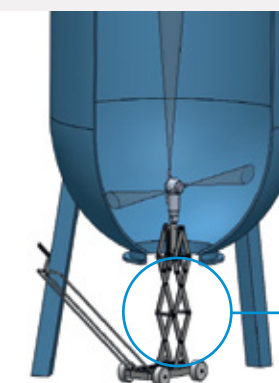

Die mobilen Wagen sind die bequemste Lösung für eine schnelle Reinigung von Tanks mit offenem Boden, die vom Boden angehoben sind. Ihre kleinen Räder und das Hebesystem ermöglichen eine **einfache Positionierung am Boden unter dem Tank und ein schnelles Einsetzen des Washkopfes im Inneren des Tanks.**